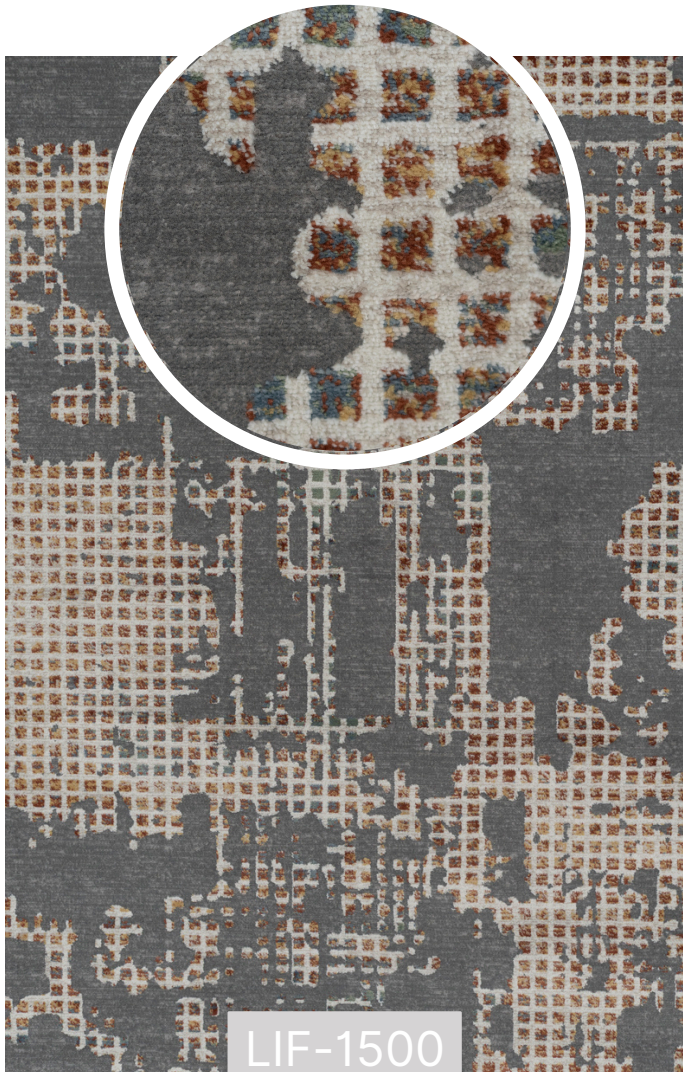

ZINIHOME
tapetes

05

LIFE

Superfície: 100% Poliéster

Base: 100% Juta

Altura dos pelos: 8mm

Largura do Rolo: 5M

Origem: Turquia

Medidas: 2,00 x 2,50

2,00 x 3,00

2,50 x 3,50

3,00 x 4,00

LIF-1500

LIF-1700