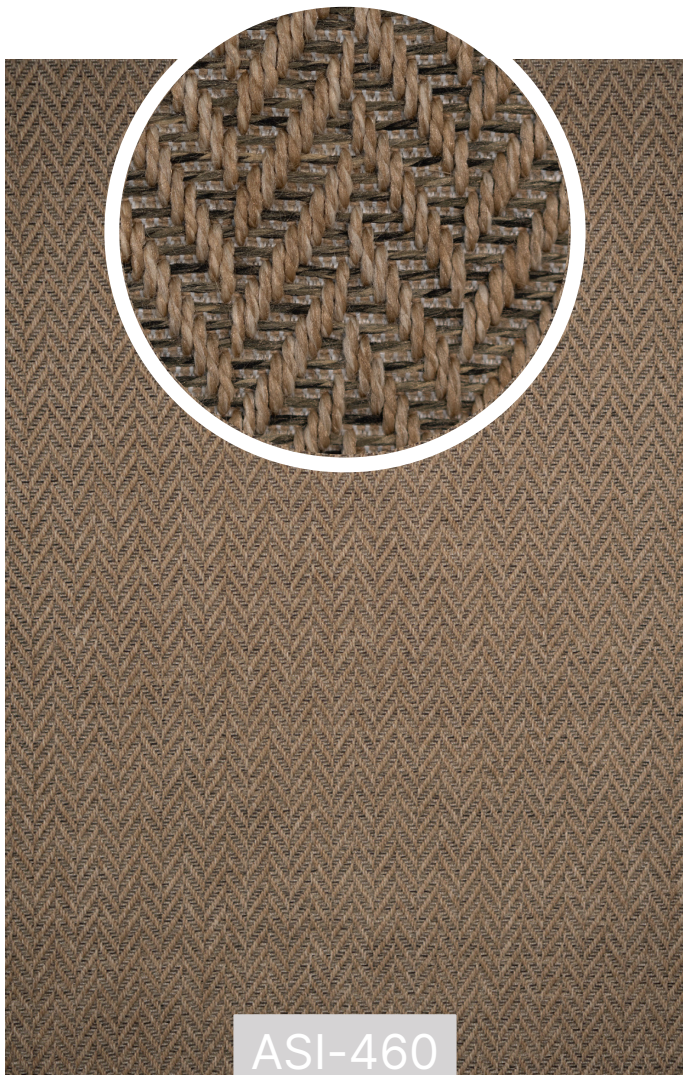

ZINIHOME
tapetes

02

ÁSIA

Superfície: 100% Polipropileno

Base: 100% Juta

Largura do Rolo: 1M, 1,5M, 4M

Origem: Turquia

Medidas: 1,00 x 1,50

1,50 x 2,00

2,00 x 2,50

2,00 x 3,00

2,50 x 3,50

3,00 x 4,00

ASI-460