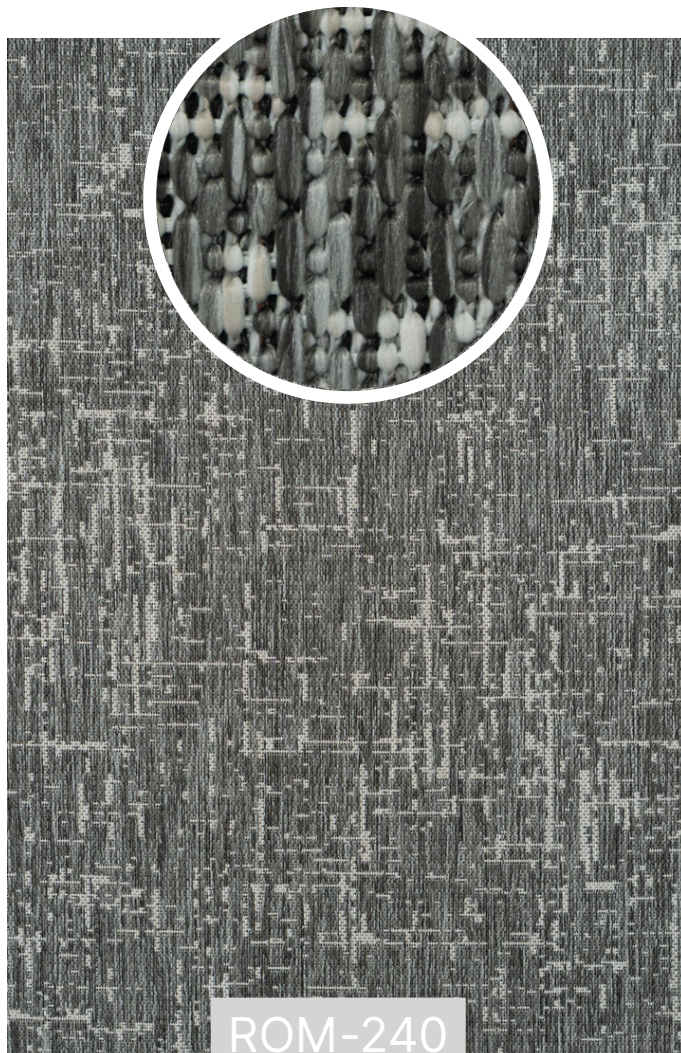

RAP-BEGE

RAP-CINZA

RAP-CREME

ROMA

Superfície: Polipropileno

Base: 100% Fibra de P.P.

Tamanho do Rolo: 5M

Origem: Turquia

Medidas: 2,00 x 2,50

2,00 x 3,00

2,50 x 3,50

3,00 x 4,00

RUBI

Superfície: 100% Polipropileno

Base: 100% Juta

Altura dos pelos: 10mm